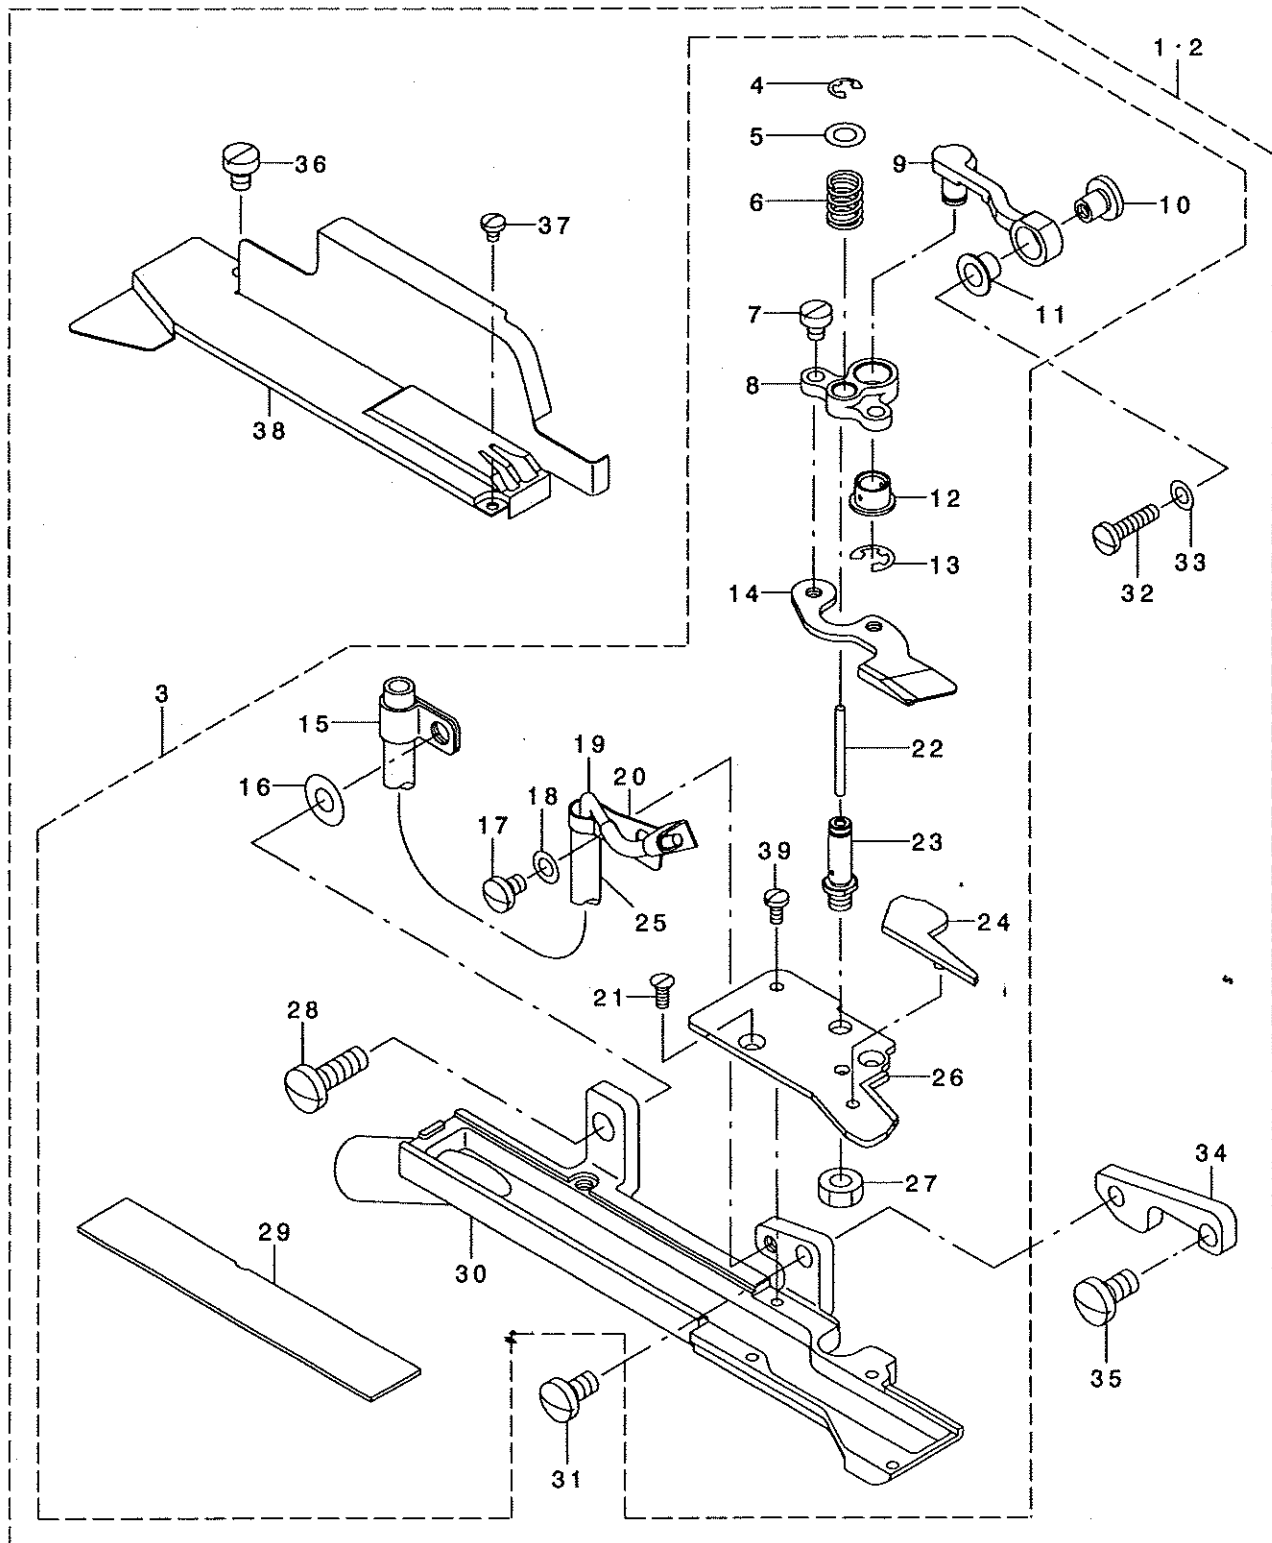

Pneumatic Flat Cutter
エア式フラットカッター

JUKI®

T051

29321601
No.1245-00

PARTS LIST

REF. NO	NOTE	PART NO.	DESCRIPTION	品名	Qty
1	#01	MAT-051000A0	PNEUMATIC FLAT CUTTER ASM.	エア-シキアラットカッター-クミ	1
2	#02	MAT-051000AB	PNEUMATIC FLAT CUTTER ASM.	エア-シキアラットカッター-クミ	1
3		MAT-051010A0	KNIFE PLATE ASM.	メスタ イソクミ	(1)
4		RE-0300000-K0	E-RING 3	Eカ タトメワ 3	(1)
5		WP-0450000-SD	WASHER 4.5X8X0.5	ヒラサ' ガ' ネ 4.5X8X0.5	(1)
6		MAT-03509000	SPRING	ト' ウメスオサエハ' ネ	(1)
7		SS-6080410-SP	SCREW 1/8-44 L=4	ヒラネシ' 1/8-44 L=4	(2)
8		MAT-05105000	MOVING KNIFE BRACKET	ト' ウメスリツク' イ	(1)
9		MAT-05106000	KNIFE DRIVING RINK	ト' ウメスリツク	(1)
10		MAT-05107000	KNIFE DRIVING RINK BRACKET	ト' ウメスリツク' ト' ウタ' イ	(1)
11		MAT-03510000	KNIFE DRIVING RINK PIECE	メスク' ト' ウコマ	(1)
12		MAT-03510000	KNIFE DRIVING RINK PIECE	メスク' ト' ウコマ	(1)
13		RE-0400000-K0	E-RING 4	Eカ タトメワ 4	(1)
14		MAT-05102000	MOVING KNIFE	ト' ウメス	(1)
15		MAT-03516000	OIL TUBE HOLDER	キュウユハ' イ' ト' メ	(1)
16		WP-0502616-SD	WASHER	ヒラ サ' ガ' ネ	(1)
17		SS-7090520-TP	SCREW 9/64-40 L= 4.5	マルヒラネシ' 9/64-40 L=4.5	(1)
18		WP-0371016-SD	WASHER 3.7X8X1	ヒラサ' ガ' ネ 3.7X8X1	(1)
19		MAT-035140A0	OIL TUBE ASM.	メスキユウ チユウ' クミ	(1)
20		MAT-05108000	OIL TUBE HOLDER	キュウユチュー' プ' オサエ	(1)
21		SS-1060610-SP	SCREW 3/32-56 L=5.5	サラネシ' 3/32-56 L=5.5	(2)
22		CQ-2020000-00	OIL WICK	ユツ	(0.1)
23		MAT-05104000	KNIFE BAR DRIVING SHAFT	ト' ウメスシ' ク	(1)
24		MAT-05109000	AIR LEAL STOPPER	エア-モルト' メ	(1)
25		BP-4000000-00	VINYL TUBE, WHITE D=4	ビ' ニ-ル ハ' イ'	(0.1)
26		MAT-05103000	FIXED KNIFE	コテイメス	(1)
27		NS-6110310-SP	NUT 11/64-40	ロツカクナツト 11/64-40	(1)
28		SS-7121410-TP	SCREW 3/16-28 L=14	マルヒラネシ' 3/16-28 L=14	(1)
29		MAT-03518000	KNIFE PLATE COVER	メスタ' イワ	(1)
30		MAT-05101000	KNIFE PLATE	メスタ' イ	(1)
31		SS-7110840-SP	SCREW 11/64-40 L=7.8	マルヒラネシ' 11/64-40 L=7.8	(1)
32		SS-7081310-SP	SCREW 1/8-44 L=12.5	マルヒラネシ' 1/8-44 L=12.5	(1)
33		WP-0371016-SD	WASHER 3.7X8X1	ヒラサ' ガ' ネ 3.7X8X1	(1)
34		MAT-04102000	KNIFE PLATE	メスタ' イソツケイタ	(1)
35		SS-7120910-SP	SCREW 3/16-28 L=9	マルヒラネシ' 3/16-28 L=9	(1)
36		SS-6090520-SP	SCREW 9/64-40 L= 5.0	ヒラネシ' 9/64-40 L=5	(1)
37		SS-7060310-SP	SCREW 3/32-56 L=3	マルヒラネシ' 3/32-56 L=3	(1)
38		MAT-04101000	KNIFE PLATE COVER	メスタ' イカハ' -	(1)
39		SS-7060510-SP	SCREW 3/32-56 L=4.8	マルヒラネシ' 3/32-56 L=4.8	(1)