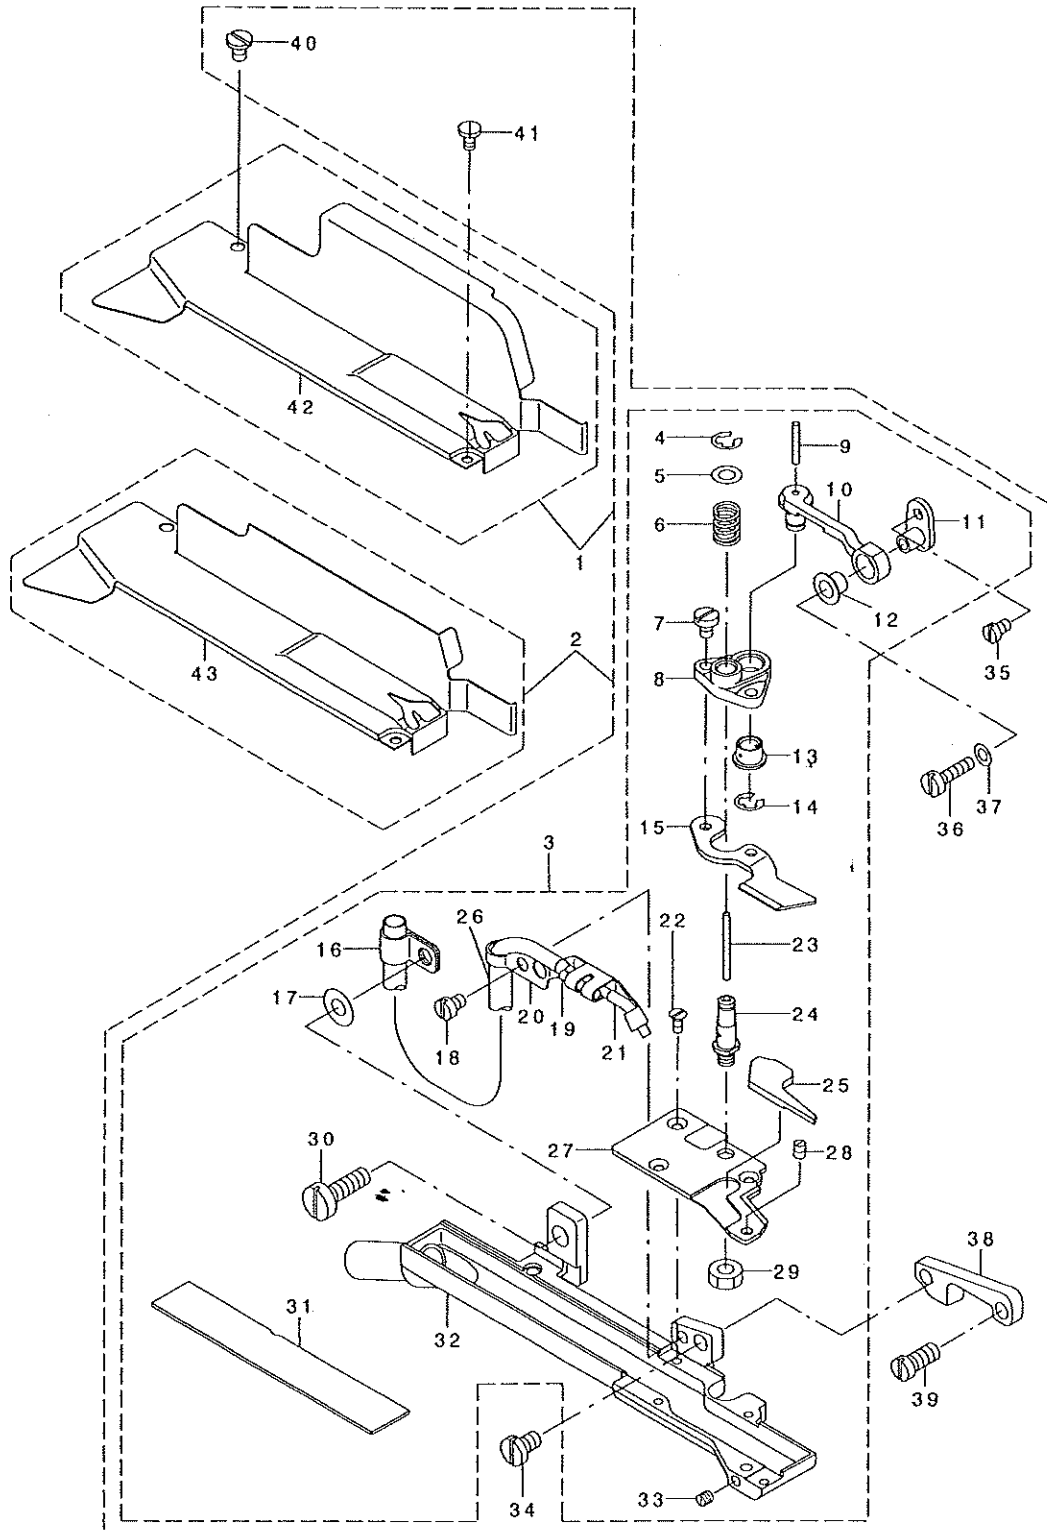

Pneumatic Flat Cutter
エア式フラットカッター

T050

PARTS LIST

29289501
No.1162-00

overlock

REF. NO	NOTE	PART NO.	DESCRIPTION	キ ャ ッ プ	Qty
1	#01	MAT-050010A0	PNEUMATIC FLAT CUTTER ASM. <i>MOG</i>	エア-ツキフラットカッター-クミ	1
2	#02	MAT-050010B0	PNEUMATIC FLAT CUTTER ASM. <i>MOJ</i>	エア-ツキフラットカッター-クミ	1
3		MAT-050020B0	KNIFE PLATE ASM.	メスタ' イツクミ	(1)
4		RE-0300000-K0	E-RING 3	Eカ' タトメリ 3	(1)
5		WP-0450000-SD	WASHER 4.5X8X0.5	ヒラサ' ガ' ネ 4.5X8X0.5	(1)
6		MAT-03509000	SPRING	ト' ウメスオサエハ' ネ	(1)
7		SS-7080510-TP	SCREW 1/8-44 L=4.5	マルヒラネツ' 1/8-44 L=4.5	(2)
8		MAT-03508000	MOVING KNIFE BRACKET	ト' ウメストリツケタ' イ	(1)
9		CQ-2020000-00	OIL WICK	ユジソ	(0.1)
10		MAT-05006000	KNIFE DRIVING RINK	ト' ウメスリンク	(1)
11		MAT-03512000	KNIFE DRIVING RINK BRACKET	ト' ウメスリンクク' ヲ' タ' イ	(1)
12		MAT-03510000	KNIFE DRIVING RINK PIECE	メスタ' ウコマ	(1)
13		MAT-03510000	KNIFE DRIVING RINK PIECE	メスタ' ウコマ	(1)
14		RE-0400000-K0	E-RING 4	Eカ' タトメリ 4	(1)
15		MAT-03506000	MOVING KNIFE	ト' ウメス	(1)
16		MAT-03516000	OIL TUBE HOLDER	キユウコハ' イフ' ト' メ	(1)
17		WP-0502616-SD	WASHER	ヒラ サ' ガ' ネ	(1)
18		SS-7090520-TP	SCREW 9/64-40 L= 4.5	マルヒラネツ' 9/64-40 L=4.5	(1)
19		CQ-2500000-F0	WASHER 3.7X8X1	ヒラサ' ガ' ネ 3.7X8X1	(1)
20		MAT-05007000	OIL TUBE ASM.	メスキユウ ヲ' チユウ' クミ	(1)
21		MAT-050080A0	OIL TUBE ASM.	ト' ウメスリンクキユ-ユチユ-フ' クミ	(1)
22		SS-1060610-SP	SCREW 3/32-56 L=5.5	チラネツ' 3/32-56 L=5.5	(3)
23		CQ-2020000-00	OIL WICK	ユジソ	(0.1)
24		MAT-03507000	KNIFE BAR DRIVING SHAFT	ト' ウメス' ク	(1)
25		MAT-03517000	AIR LEAK STOPPER	エアモレト' メ	(1)
26		BP-4000000-00	VINYL TUBE, WHITE D=4	ビ' ニ-ル ハ' イフ'	(0.1)
27		MAT-03505000	FIXED KNIFE	コテイメス	(1)
28		SS-8080610-SP	SCREW 1/8-44 L=5.5	トメネツ' 1/8-44 L=5.5	(1)
29		NS-6110310-SP	NUT 11/64-40	ロツカクナツト 11/64-40	(1)
30		SS-7121410-TP	SCREW 3/16-28 L=14	マルヒラネツ' 3/16-28 L=14	(1)
31		MAT-03518000	KNIFE PLATE COVER	メスタ' イフタ	(1)
32		MAT-050020A0	KNIFE PLATE ASM.	メスタ' タ' イツク' ウ	(1)
33		SS-8080310-TP	SCREW 1/8-44 L=2.8	トメネツ' 1/8-44 L=2.8	(1)
34		SS-7110840-SP	SCREW 11/64-40 L=7.8	マルヒラネツ' 11/64-40 L=7.8	(1)
35		SS-7080520-SP	SCREW 1/8-44 L=4.9	マルヒラネツ' 1/8-44 L=4.9	(1)
36		SS-7081310-SP	SCREW 1/8-44 L=12.5	マルヒラネツ' 1/8-44 L=12.5	(1)
37		WP-0371016-SD	WASHER 3.7X8X1	ヒラサ' ガ' ネ 3.7X8X1	(1)
38		MAT-05005000	KNIFE PLATE	メスタ' タ' イトリツケイタ	(1)
39		SS-7120910-SP	SCREW 3/16-28 L=9	マルヒラネツ' 3/16-28 L=9	(1)
40		SS-6090520-SP	SCREW 9/64-40 L= 5.0	ヒラネツ' 9/64-40 L=5	(1)
41		SS-7060310-SP	SCREW 3/32-56 L=3	マルヒラネツ' 3/32-56 L=3	(1)
42		MAT-05011000	KNIFE PLATE COVER	メスタ' イカハ'	(1)
43		MAT-05012000	KNIFE PLATE COVER	メスタ' イカハ'	(1)