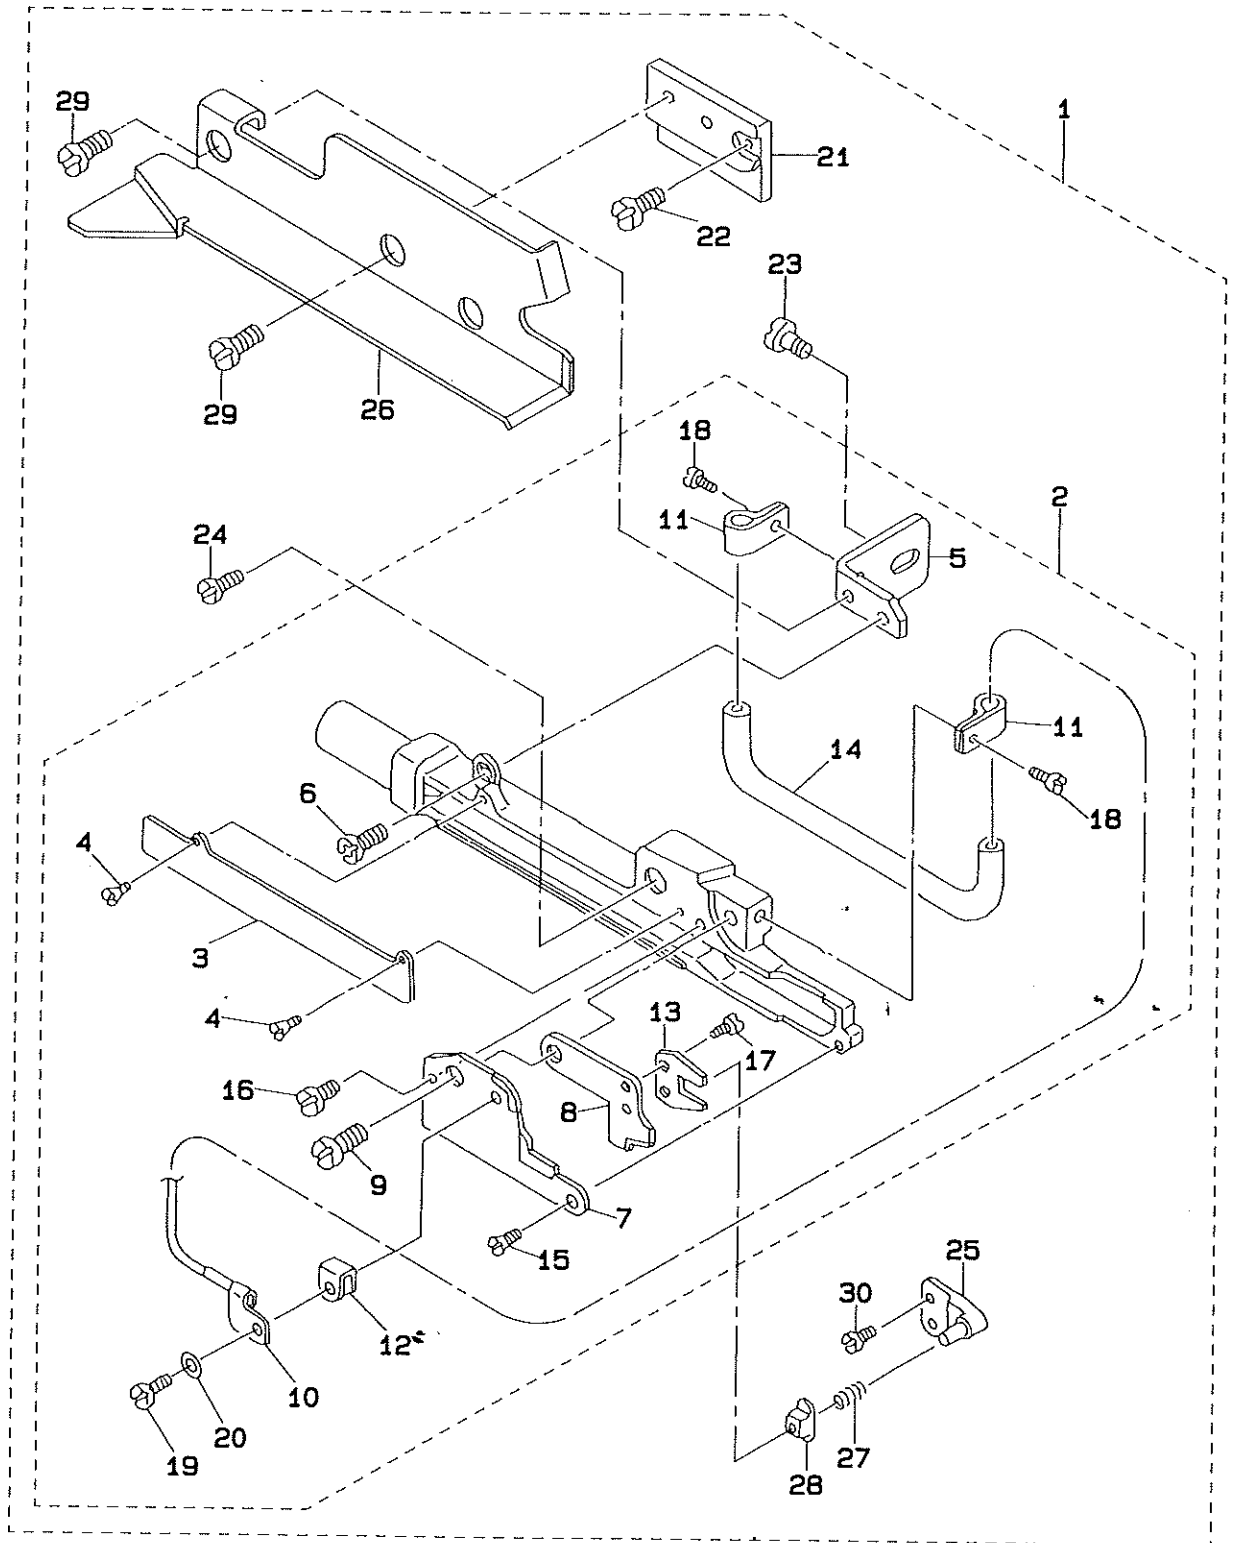

Pneumatic Side Cutter
エア式サイドカッター
T042

PARTS LIST

JUKI

29116803
No.0861-00

REF.NO	NOTE	PART NO.	DESCRIPTION	ヒンメイ	AMT.
1		MAT-042000A0	PNEUMATIC SIDE CUTTER ASM.	エア-シキキイト ^カ カッター クミ	1
2		MAT-036010BA	KNIFE REST ASM.	メスタ ^イ ツウクミ	(1)
3		MAT-03602000	KNIFE REST LID	メスタ ^イ フタ	(1)
4		SS-2060320-SP	SCREW 3/32-56 L= 3.2	マルチラネジ ^シ 3/32-56 L=3.2	(2)
5		MAT-03604000	KNIFE REST PLATE	メスタ ^イ トリツケイタ	(1)
6		SS-4110715-SP	SCREW 11/64-40 L=7	ナハ ^ネ ジ ^シ 11/64-40 L=7	(1)
7		MAT-0360500A	FIXING KNIFE	コテイメス	(1)
8		MAT-03606000	WORK KNIFE	ト ^ウ メス	(1)
9		MAT-03607000	KNIFE SHAFT	メスシ ^ク	(1)
10		MAT-036090A0	OIL SUPPLY HOLDER ASM.	メスキユウエオサ ^イ クミ	(1)
11		MAT-03610000	OIL SUPPLY PIPE BRACKET	キユウユハ ^イ フ ^ト メカナク ^ク	(2)
12		MAT-02111000	SPRING	ト ^メ メスカ ^イ ト ^ハ ネ	(1)
13		MAT-02502000	DRIVING LEVER	クト ^ウ レハ ^ク	(1)
14		BP-4000000-00	VINYL TUBE, WHITE D=4	ビ ^ニ ール ^ハ イ ^フ	(0.2)
15		SS-2060510-SP	SCREW 3/32-56 L=4.5	マルチラネジ ^シ 3/32-56 L=4.5	(1)
16		SS-6090520-SP	SCREW 9/64-40 L= 5.0	ヒラネジ ^シ 9/64-40 L=5	(1)
17		SS-6080410-SP	SCREW 1/8-44 L=4	ヒラネジ ^シ 1/8-44 L=4	(2)
18		SS-6060410-TP	SCREW 3/32-56 L= 3.5	ヒラネジ ^シ 3/32-56 L=3.5	(2)
19		SS-7060310-SP	SCREW 3/32-56 L=3	マルヒラネジ ^シ 3/32-56 L=3	(1)
20		WP-0250516-SD	WASHER 2.5X6X0.5	ヒラチ ^カ ネ 2.5X6X0.5	(1)
21		MAT-03603000-A	KNIFE REST BRACKET	メスタ ^イ トリツケタイ	(1)
22		SS-4120915-SP	SCREW 3/16-28 L=9	ナハ ^ネ ジ ^シ 3/16-28 L=9	(1)
23		SS-4150715-SP	SCREW 15/64-28 L=7	ナハ ^ネ ジ ^シ 15/64-28 L=7	(1)
24		SS-6111210-SP	SCREW 11/64-40 L=12	ヒラネジ ^シ 11/64-40 L=12	(1)
25		MAT-03608000	DRIVE PIN	クト ^ウ ヒ ^ン	(1)
26		MAT-042010A0	SIDE COVER COMPL.	ヌノタ ^イ ヨコカハ ^ク ケツコ ^ウ	(1)
27		MAT-02106000	SPRING	ト ^メ メスカ ^イ ト ^ハ ネ	(1)
28		MAT-02503000	SLIDE BLOCK	メスクト ^ウ カクコ ^マ	(1)
29		SS-7110840-SP	SCREW 11/64-40 L=7.8	マルヒラネジ ^シ 11/64-40 L=7.8	(2)
30		SS-7080520-SP	SCREW 1/8-44 L=4.9	マルヒラネジ ^シ 1/8-44 L=4.9	(2)