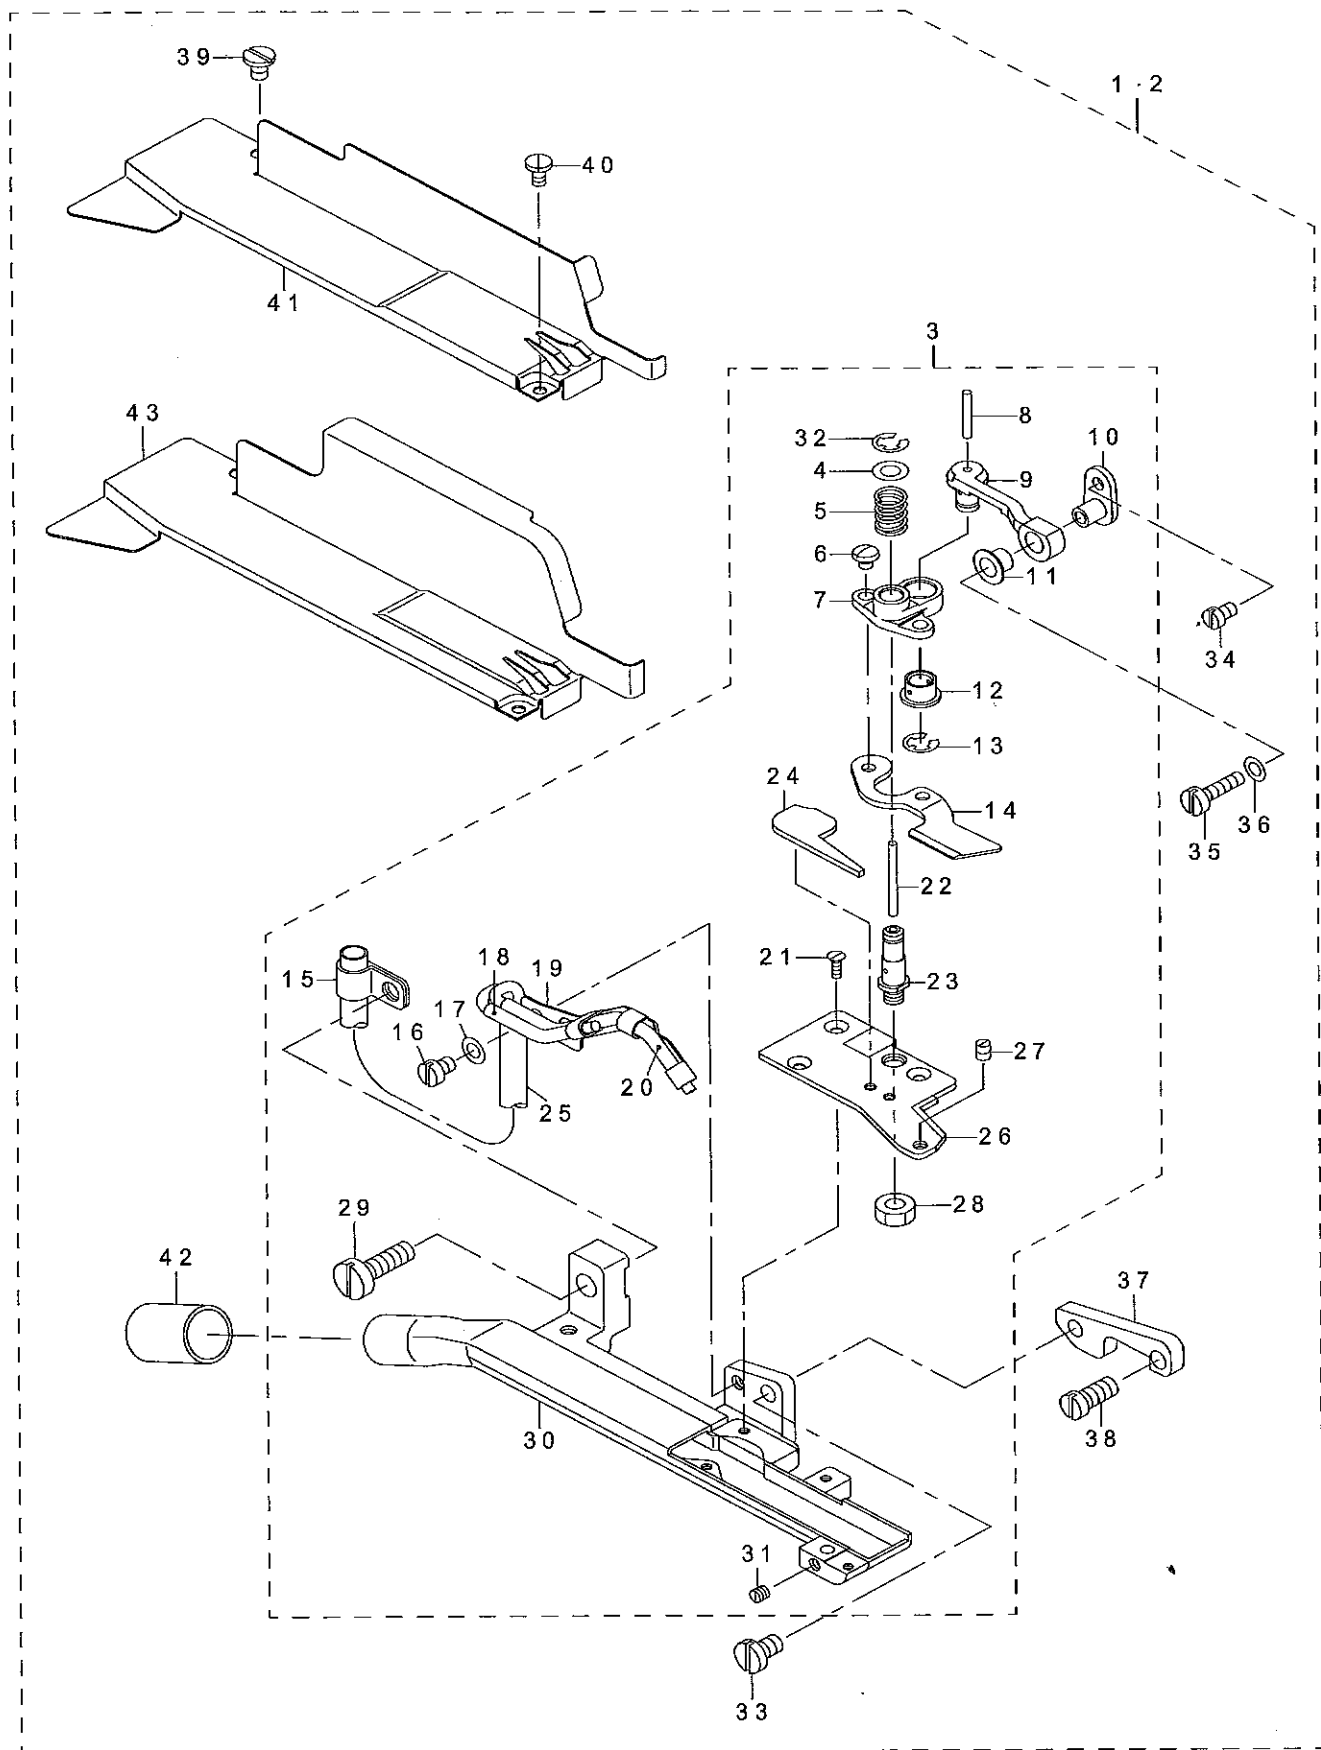

VI. パーツリスト / PARTS LIST / 零件一覧表

REF.NO	NOTE	PART NO	DESCRIPTION	品名	Qty
1	#01	400-60703	T041S ASSY	T041S ソウクミ	1
2		400-75885	T041S ASSY	T041S ソウクミ	1
3		400-60701	KNIFE PLATE ASM	メスダイソウクミ	(1)
4		WP-0450000-SD	WASHER 4.5X8X0.5	ヒラザガネ 4.5 X 8 X 0.5	(1)
5		MAT-03509000	SPRING	ドウムスオサエバネ	(1)
6		SS-4080320-TP	SCREW 1/8-44 L=3.4	ナベネジ 1/8-44 L=3.4	(2)
7		400-60696	MOVING KNIFE BRACKET	ドウムストリツケダイ	(1)
8		CQ-2020000-00	OIL WICK	ユシン	(0.013)
9		MAT-03511000	KNIFE DRIVING RINK	ドウムスリンク	(1)
10		MAT-03512000	KNIFE DRIVING RINK BRACKET	ドウムスリンククドウダイ	(1)
11		MAT-03510000	KNIFE DRIVING RINK PIECE	メスクドウコマ	(1)
12		MAT-03510000	KNIFE DRIVING RINK PIECE	メスクドウコマ	(1)
13		RE-0400000-K0	E-RING 4	E ガタトメワ 4	(1)
14		MAT-03506000	MOVING KNIFE	ドウムス	(1)
15		MAT-03516000	OIL TUBE HOLDER	キュウユパイプドメ	(1)
16		SS-7090520-TP	SCREW 9/64-40 L=4.5	マルヒラネジ 9/64-40 L=4.5	(1)
17		WP-0371016-SD	WASHER 3.7X8X1	ヒラザガネ 3.7 X 8 X 1	(1)
18		MAT-035140A0	OIL TUBE ASM.	メスクユウ チュウブ クミ	(1)
19		MAT-04104000	OIL TUBE HOLDER	キュウユチューブオサエ	(1)
20		MAT-035150A0	OIL TUBE ASM.	ドウムスリンク キュウユ チュウブ クミ	(1)
21		SS-1060610-SP	SCREW 3/32-56 L=5.5	サラネジ 3/32-56 L=5.5	(3)
22		CQ-2020000-00	OIL WICK	ユシン	(0.021)
23		MAT-03507000	KNIFE BAR DRIVING SHAFT	ドウムスジク	(1)
24		400-60692	AIR LEAK STOPPER	エアモレトメ	(1)
25		BP-4000000-00	VINYL TUBE, WHITE D=4	ビニール パイプ	(0.09)
26		400-78823	FIXED KNIFE	コテイメス	(1)
27		SS-8080610-SP	SCREW 1/8-44 L=5.5	トメネジ 1/8-44 L=5.5	(1)
28		NS-6110310-SP	NUT 11/64-40	ロツカクナツト 11/64-40	(1)
29		SS-7121410-TP	SCREW 3/16-28 L=14	マルヒラネジ 3/16-28 L=14	(1)
30		400-78825	KNIFE PLATE COMPL.	メスダイケツゴウ	(1)
31		SS-8080310-TP	SCREW 1/8-44 L=2.8	トメネジ 1/8-44 L=2.8	(1)
32		RE-0300000-K0	E-RING 3	E ガタトメワ 3	(1)
33		SS-7110840-SP	SCREW 11/64-40 L=7.8	マルヒラネジ 11/64-40 L=7.8	(1)
34		SS-7080520-SP	SCREW 1/8-44 L=4.9	マルヒラネジ 1/8-44 L=4.9	(1)
35		SS-6081210-SP	SCREW 1/8-44 L=12	ヒラネジ 1/8-44 L=12	(1)
36		WP-0371016-SD	WASHER 3.7X8X1	ヒラザガネ 3.7 X 8 X 1	(1)
37		MAT-04102000	KNIFE PLATE	メスダイトリツケイタ	(1)
38		SS-7120910-TP	SCREW 3/16-28 L=9	マルヒラネジ 3/16-28 L=9	(1)
39		SS-6090520-SP	SCREW 9/64-40 L=5.0	ヒラネジ 9/64-40 L=5	(1)
40		SS-7060310-SP	SCREW 3/32-56 L=3	マルヒラネジ 3/32-56 L=3	(1)
41	#01	400-62490	KNIFE PLATE COVER	メスダイカバー	(1)
42		400-45961	VINYL PIPE	ビニールパイプ	(1)
43		400-75884	KNIFE PLATE COVER	メスダイカバー	(1)
		NOTE(注記)	#01....FOR MOR-3900,MO-6900R	MOR-3900, MO-6900R用	