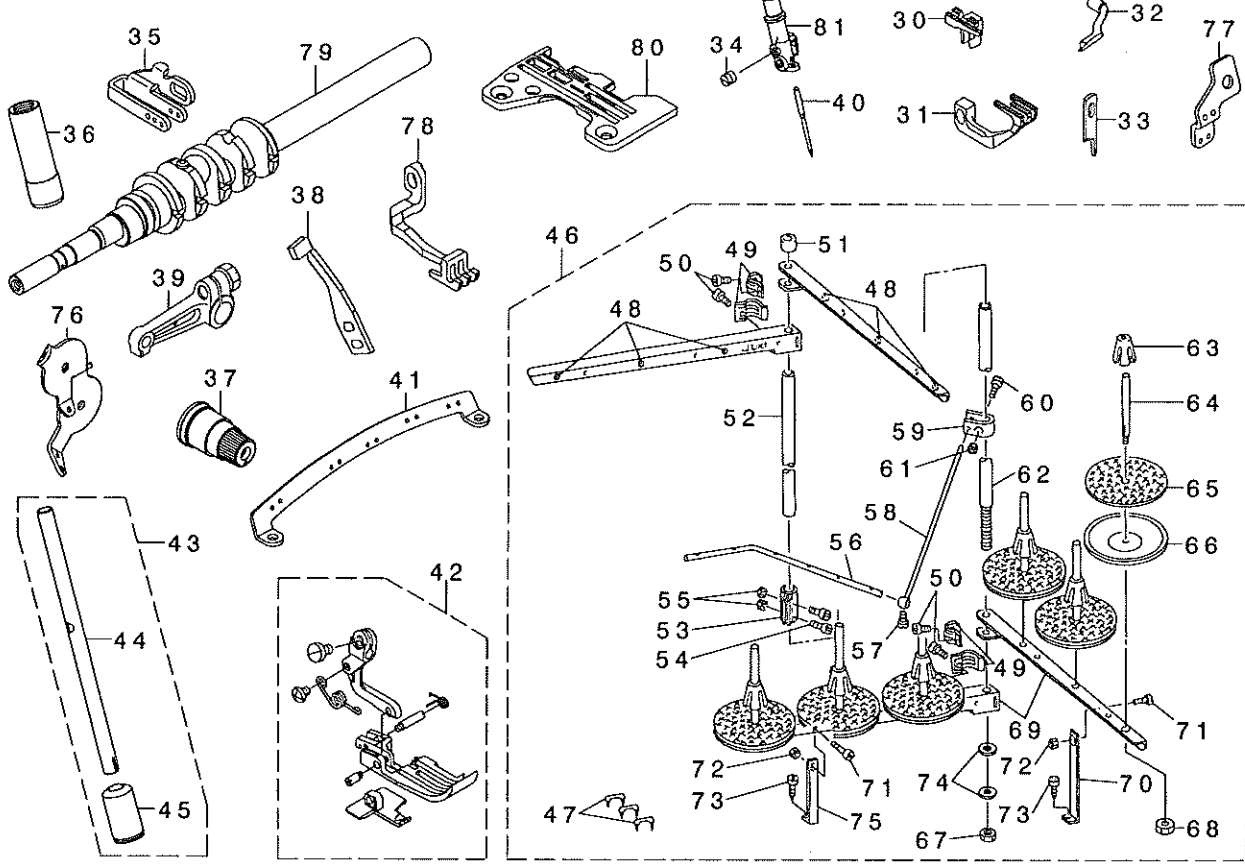

Printed in Japan

5. MO-6916R-FH6-60H

6. MO-6943R-2D6-40H

REF. NO	NOTE	PART NO.	DESCRIPTION	ヒョウメイ	Qty
1	#01	R4608-J6B-D00	THROAT PLATE	ハリタ	1
2	#02	R4608-J6E-D00	THROAT PLATE	ハリタ	1
3		118-82909	MAIN FEED DOG	シュネクリハ	1
4		121-73209	DIFFERENTIAL FEED DOG	フクネクリハ	1
5	#03	131-50503	KNIFE	ヒラズ	1
6	#04	118-45807	UPPER KNIFE	ウラズ	1
7		R4612-J6F-D00	THROAT PLATE	ハリタ	1
8		121-50306	NEEDLE CLAMP, CHAIN LOOPER	コジ ユウカンハリトメ	1
9		118-84004	MAIN FEED DOG	シュネクリハ	1
10		121-73308	DIFFERENTIAL FEED DOG	フクネクリハ	1
11		123-30114	TOP FEED DOG	ウラネクリハ	1
12	#03	131-50503	KNIFE	ヒラズ	1
13		123-20562	PRESSER FOOT ASM.	オサエ(クミ)	1
14	#04	118-45807	UPPER KNIFE	ウラズ	1
15		118-83006	MAIN FEED DOG	シュネクリハ	1
16		121-73506	DIFFERENTIAL FEED DOG	フクネクリハ	1
17		123-30205	TOP FEED DOG	ウラネクリハ	1
18		R4612-J6F-F00	THROAT PLATE	ハリタ	1
19		119-91908	UPPER LOOPER	ウラム-ハ-	1
20		400-23276	MAIN SHAFT ASM.	クシャクシ	1
21		132-10059	NEEDLE HOLDER(B) ASM.	ハリホ(Ｂ)クミ	1
22		400-14729	NEEDLE THREAD PRESSER SCREW	ハリトサエネジ	1
23	#04	118-45807	UPPER KNIFE	ウラズ	1
24		132-07600	NEEDLE HOLDER BUSHING, UPPER	ハリホウワタシ	1
25		123-04369	NEEDLE CLAMP HOLDER	ハリトメホキ	1
26		SS-6080720-SP	SCREW	ヒラネジ 1/8-44 L=7	1
27		312-03201	NEEDLE THREAD PRESSER GUIDE	ハリトサエイトアソイ	1
28		312-03300	NEEDLE THREAD PRESSER PLATE	ハリトサエイタ	1
29		123-04606	TAKE-UP LEVER GUIDE, CHAIN LOOP	ハリトテンビツカイト	1
30		312-03003	TAKE-UP LEVER GUIDE	コジ ユウカンハリトテンビツカイト	1
31		131-31156	UPPER LOOPER ARM B ASM.	ウラム-ハ-ウデ Bクミ	1
32		131-37559	THREAD TENSION SPRING JUNCTION	イトチヨウハネ クワコウウ(アカ)	1
33	#03	131-50503	KNIFE	ヒラズ	2
34		MDC-270B1600	NEEDLE DCX27 #16	ハリ DCX27 #16	1
35		122-57507	NEEDLE CLAMP, CHAIN LOOPER	コジ ユウカンハリトメ	1
36		123-20958	PRESSER FOOT ASM.	オサエ(クミ)	1
37		400-14730	NEEDLE THREAD PRESSER SPRING	ハリトサエハネ	1
38		122-81804	TAKE-UP LEVER GUIDE, 2-NEEDLE	コジハ リハリトテンビツカイト	1
39	#04	118-45807	UPPER KNIFE	ウラズ	1
40		MDC-270B1100	NEEDLE DCX27 #11	ハリ DCX27 #11	1
41		SS-8080310-TF	SCREW 1/8-44 L=2.8	ヒラネジ 1/8-44 L=2.8	1
42		131-31156	UPPER LOOPER ARM B ASM.	ウラム-ハ-ウデ Bクミ	1
43		400-16841	GUIDE SUPPORT B ASM	ウラム-ハ-カイト オサエクミ	1
44		132-22302	UPPER LOOPER GAUGE COVER B	ウラム-ハ-カイト フタ(B)	1
45		131-31909	GUIDE SUPPORT GAUGE	ウラム-ハ-カイト オサエクミ-ジ	1
46		132-25206	THREAD GUIDE	チヨウソウイトアソイ	1
47		131-37559	THREAD TENSION SPRING JUNCTION	イトチヨウハネ クワコウウ(アカ)	1
48		132-25305	TENSION DISK THREAD GUIDE	チヨウソウ ライトアソイ	1
49	#03	131-50503	KNIFE	ヒラズ	1
50		119-69854	THREAD STAND ASM.	イトチテウチクミ	1
51		B3319-704-L00	THREAD GUIDE	イトチ	(6)
52		B3318-704-L00-A	THREAD GUIDE ARM JOINT	イトチテウチ シメカク	(4)
53		SM-6061610-SC	SCREW M6 L=16	ヒラコネジ M6 L=16	(4)
54		B3311-704-000	SPOOL REST ROD CAP	イトチテウチ-キヤツブ	(1)
55		111-85204	SPOOL REST ROD, UPPER	イトチテウチウエ	(1)
56		B3305-704-000-A	SPOOL REST ROD JOINT	イトチテウチ-ラキテ	(1)
57		SM-4051405-SE	SCREW M5 L=14	ナハコネジ M5 L=14	(2)
58		NW-6050001-SE	NUT M5	ワザカクナツ M5	(2)
59		B3311-843-000	LOWER THREAD GUIDE	イトチテイトアソイウチ	(1)
60		SS-7110540-SP	SCREW 11/64-40 L=5	マキヒラネジ 11/64-40 L=5	(1)
61		B3309-704-000	THREAD GUIDE ARM	イトチテイトアソイウチ	(1)
62		B3304-704-000-A	THREAD GUIDE ARM HOLDER	イトアソイウチ 木目	(1)
63		SM-6053000-SE	SCREW M5X0.8 L=30	ヒラコネジ M5X0.8 L=30	(1)
64		NW-6050001-SE	NUT M5	ワザカクナツ M5	(1)
65		111-85105	SPOOL REST ROD, LOWER	イトチテウチウチ	(1)
66		111-85501	SPOOL RETAINER	イトチキ フリトメ	(6)
67		B3320-704-L00-A	SPOOL PIN	イトチキウチウ	(6)
68		B3311-012-000	SPOOL REST CUSHION	イトチキウチウ	(6)
69		119-66504	SPOOL REST	イトチキウチウ	(6)
70		B3317-704-000	NUT	イトチテウチ-トメナツト	(1)
71		NW-6050001-SE	NUT M5	ワザカクナツ M5	(6)
72		119-69508	SPOOL REST ARM A	イトチテウチ A	(2)
73		B3321-704-LOB	SPOOL REST ARM SUPPORT, B	イトチテウチ オサエ B	(1)
74		SM-4061201-SE	SCREW M6 L=12	ナハコネジ M6 L=12	(2)
75		NW-6060001-SE	NUT M6	ワザカクナツ M6 151	(2)
76		SK-3382001-SE	SCREW D=3.8 L=20	マキヒラネジ D=3.8 L=20	(2)
77		WP-1612616-SE	WASHER 16X30X2.6	ヒラシ カネ	(2)
78		B3321-704-L00	SPOOL REST ARM SUPPORT, A	イトチテウチ オサエ A	(1)
79		MAO-11532000	CORD STAPLE	コト ステプアル	(3)
80		123-21451	PRESSER ASM.	オサエ(クミ)	1
81		122-75004	NEEDLE CLAMP CHAIN LOOPER.	コジ ユウカンハリトメ(FBD63ウ)	1
82		R4612-J6D-E01	THROAT PLATE	ハリタ	1
83		118-84004	MAIN FEED DOG	シュネクリハ	1
84		121-73308	DIFFERENTIAL FEED DOG	フクネクリハ	1
85		123-30114	TOP FEED DOG	ウラネクリハ	1
86		121-76004	UPPER LOOPER	ウラム-ハ-	1
87		119-99406	NEEDLE HOLDER	ハリホ	1
88		132-09002	NEEDLE THREAD GUIDE, 3-NEEDLE	チンネツハ リハリトアソイ	1