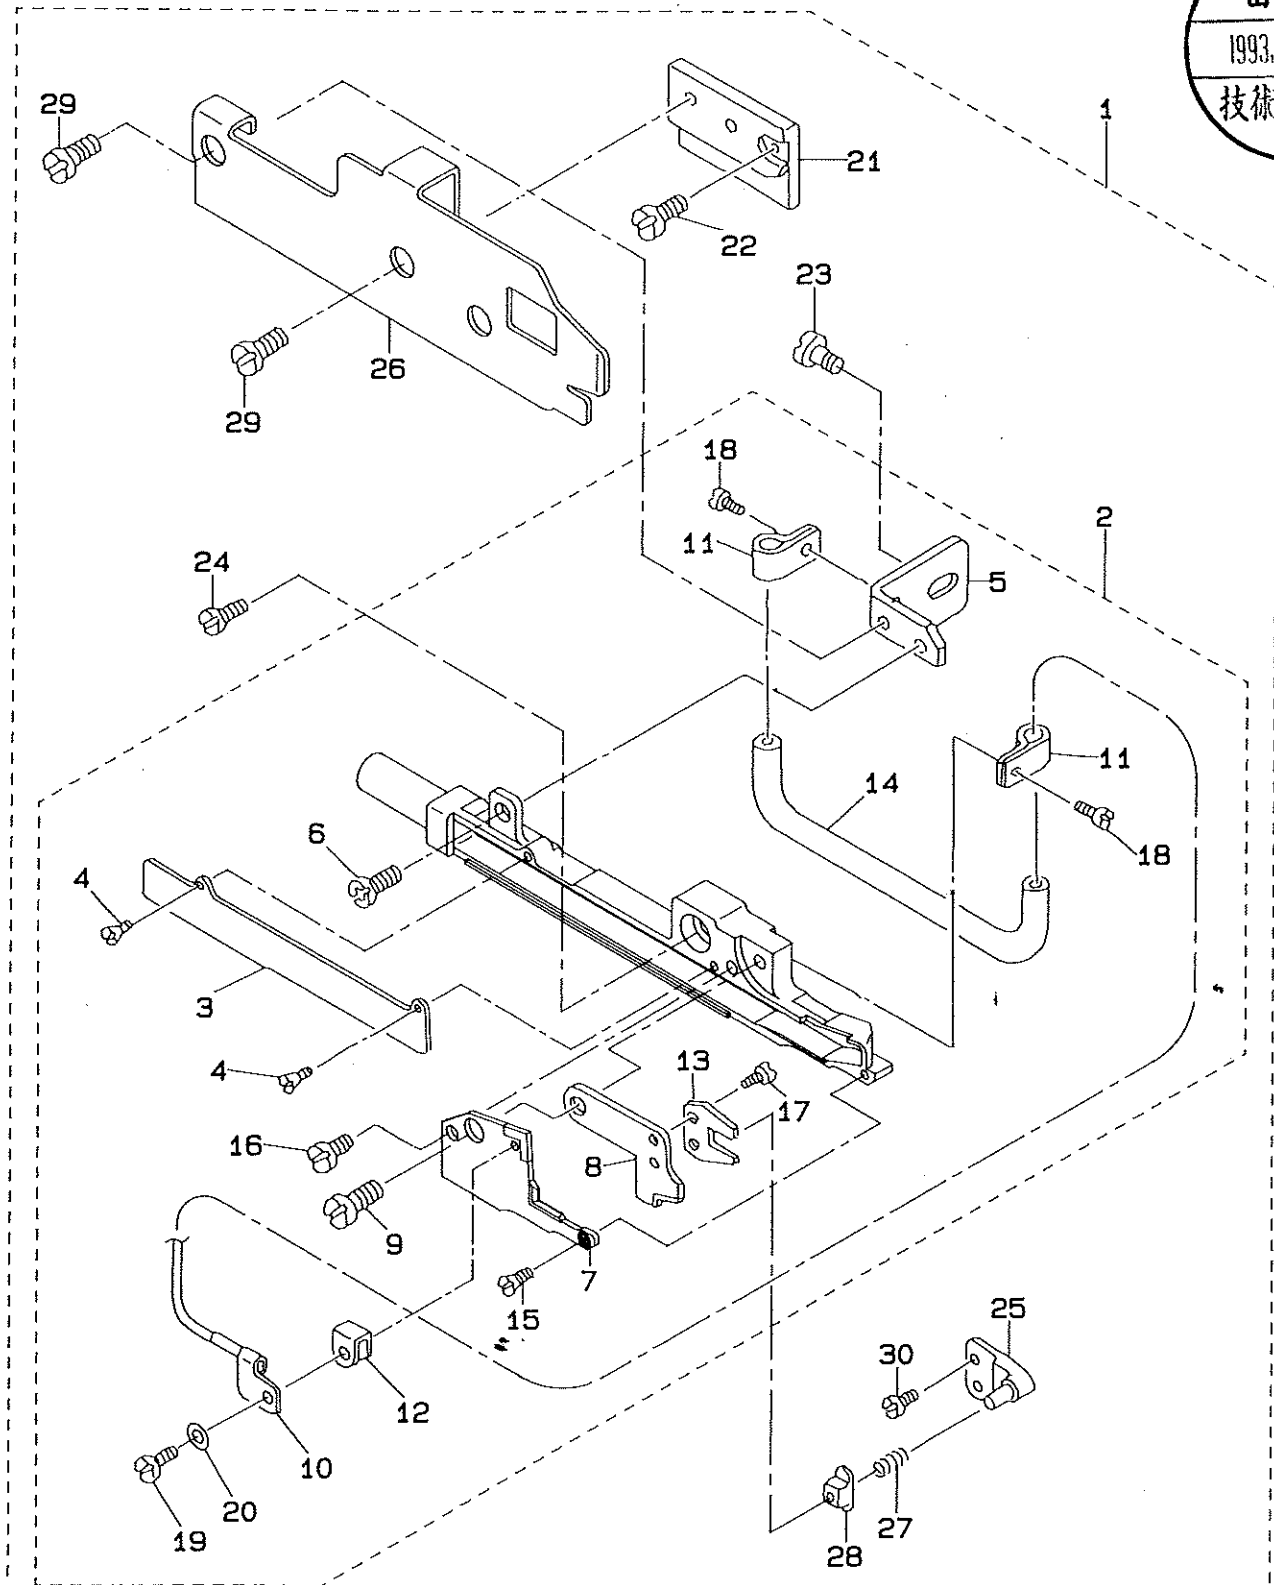

Pneumatic Side Cutter
エア式サイドカッター
T043

JUKI

PARTS LIST

29132800
No.0969-00

副本
1993. 9. 21
技術資料係

REF.NO	NOTE	PART NO.	DESCRIPTION	ヒンメイ	Qty
1		MAT-043000A0	PNEUMATIC SIDE CUTTER ASM.	エア-シキサイト"カッター クミ	1
2		MAT-043010B0	KNIFE REST ASM.	メスタ"イソウクミ	(1)
3		MAT-03602000	KNIFE REST LID	メスタ"イフタ	(1)
4		SS-2060320-SP	SCREW 3/32-56 L= 3.2	マルチラネジ" 3/32-56 L=3.2	(2)
5		MAT-03604000	KNIFE REST PLATE	メスタ"イトリツケイタ	(1)
6		SS-4110715-SP	SCREW 11/64-40 L=7	ナハ"ネジ" 11/64-40 L=7	(1)
7		MAT-04302000	FIXING KNIFE	コチイメス	(1)
8		MAT-04303000	WORK KNIFE	ト"ウメス	(1)
9		MAT-03607000	KNIFE SHAFT	メスジ"ク	(1)
10		MAT-036090A0	OIL SUPPLY HOLDER ASM.	メスキユウユオチイ クミ	(1)
11		MAT-03610000	OIL SUPPLY PIPE BRACKET	キユウユハ"イブ"トメカナク"	(2)
12		MAT-02111000	SPRING	ト"メスカ"イトハ"ネ	(1)
13		MAT-02502000	DRIVING LEVER	ク"ウレハ"ー、	(1)
14		BP-4000000-00	VINYL TUBE, WHITE D=4	ビニール ハ"イフ"	(0.2)
15		SS-2060510-SP	SCREW 3/32-56 L=4.5	マルチラネジ" 3/32-56 L=4.5	(1)
16		SS-6090520-SP	SCREW 9/64-40 L= 5.0	ヒラネジ" 9/64-40 L=5.	(1)
17		SS-6080410-SP	SCREW 1/8-44 L=4	ヒラネジ" 1/8-44 L=4	(2)
18		SS-6060410-TP	SCREW 3/32-56 L= 3.5	ヒラネジ" 3/32-56 L=3.5	(2)
19		SS-7060310-SP	SCREW 3/32-56 L=3	マルヒラネジ" 3/32-56 L=3	(1)
20		WP-0250516-SD	WASHER 2.5X6X0.5	ヒラチ"ガ"ネ 2.5X6X0.5	(1)
21		MAT-03603000-A	KNIFE REST BRACKET	メスタ"イトリツケタイ	(1)
22		SS-4120915-SP	SCREW 3/16-28 L=9	ナハ"ネジ" 3/16-28 L=9	(1)
23		SS-4150715-SP	SCREW 15/64-28 L=7	ナハ"ネジ" 15/64-28 L=7	(1)
24		SS-6111210-SP	SCREW 11/64-40 L=12	ヒラネジ" 11/64-40 L=12	(1)
25		MAT-04304000	DRIVE PIN	ク"ウヒ"ン	(1)
26		MAT-04305000	SIDE COVER	ヨコカハ"ー	(1)
27		MAT-02106000	SPRING	ト"メスオチイハ"ネ	(1)
28		MAT-02503000	SLIDE BLOCK	メスク"ウカクユ"マ	(1)
29		SS-7110840-SP	SCREW 11/64-40 L=7.8	マルヒラネジ" 11/64-40 L=7.8	(2)
30		SS-7080520-SP	SCREW 1/8-44 L=4.9	マルヒラネジ" 1/8-44 L=4.9	(2)