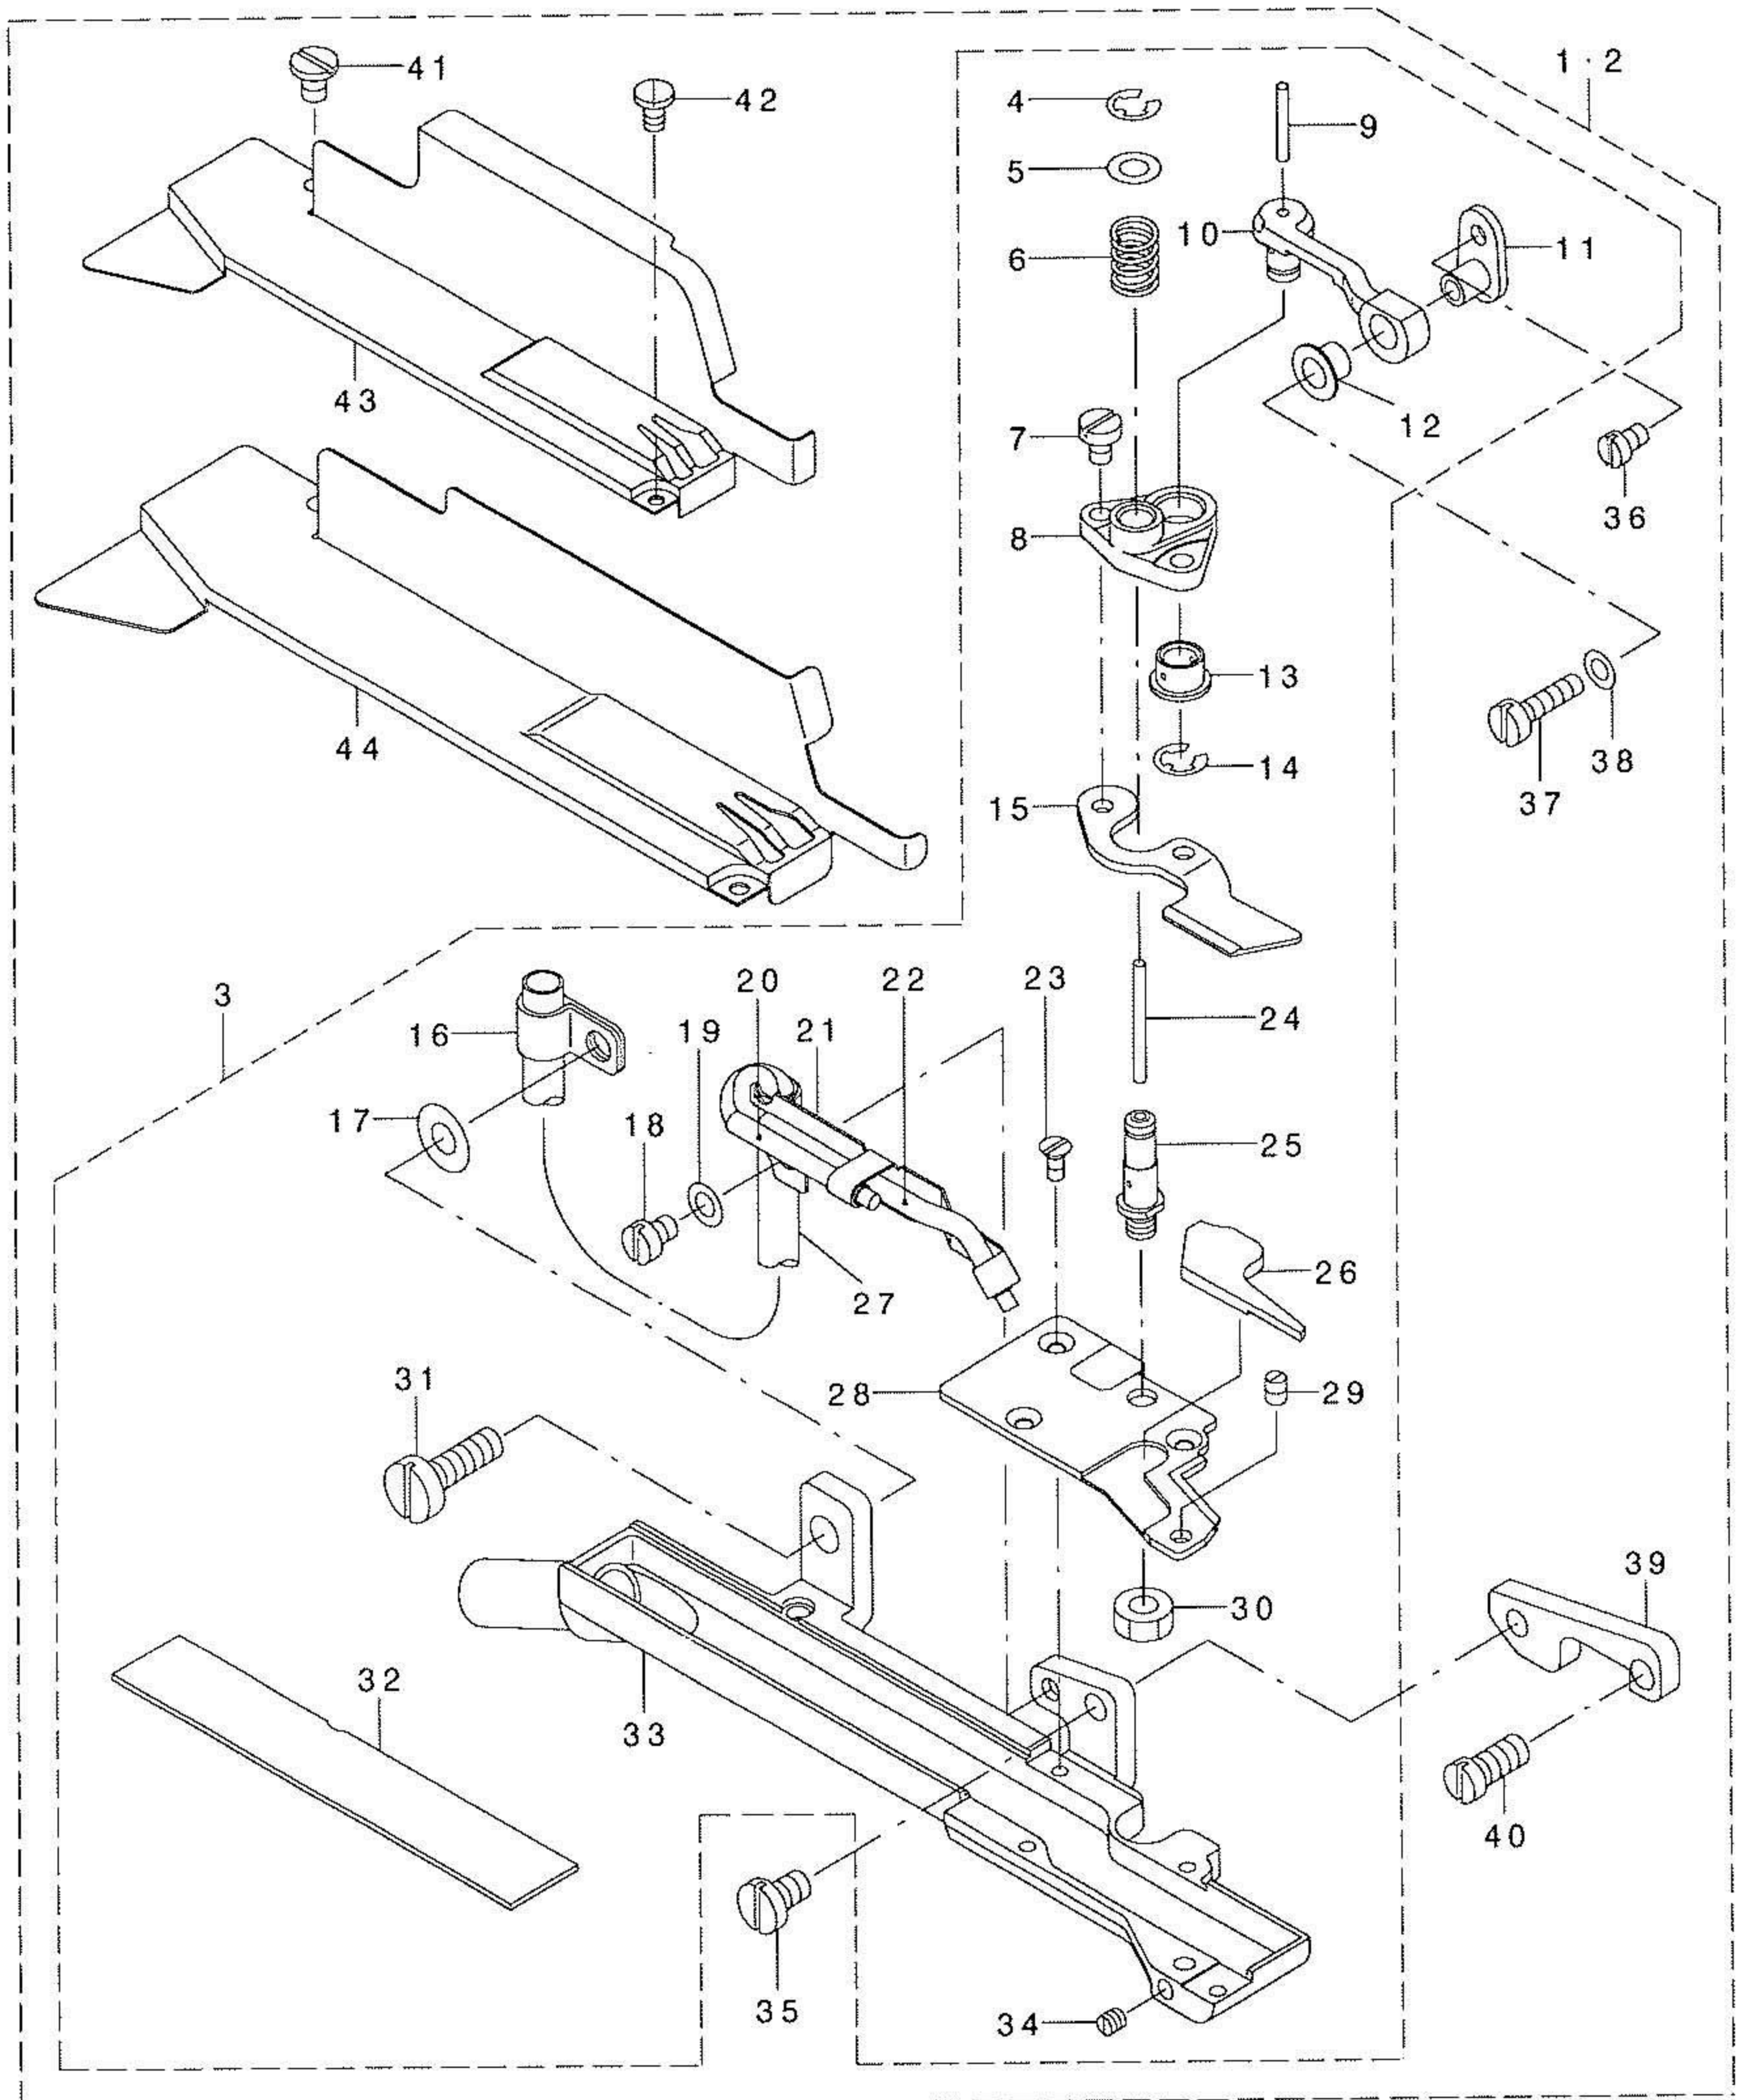

No.0860-01

REF. NO	NOTE	PART NO.	DESCRIPTION	品名	Qty
1		MAT-041000A0-A	PNEUMATIC FLAT CUTTER ASM.	エア-ツキフラツトカツター-クミ	1
2	#01	MAT-041000AB	PNEUMATIC FLAT CUTTER ASM.	エア-ツキフラツトカツター-クミ	1
3		MAT-041030B0	KNIFE PLATE ASM.	メスタ' イツウクミ	(1)
4		RE-0300000-KO	E-RING 3	Eカ' タトメウ 3	(1)
5		WP-0450000-SD	WASHER 4.5X8X0.5	ヒラサ' ガ' ネ 4.5X8X0.5	(1)
6		MAT-03509000	SPRING	ト' ウメスオサエハ' ネ	(1)
7		SS-7080510-TP	SCREW 1/8-44 L=4.5	マルヒラネジ' 1/8-44 L=4.5	(2)
8		MAT-03508000	MOVING KNIFE BRACKET	ト' ウメストリツケタ' イ	(1)
9		CQ-2020000-00	OIL WICK	ユシソ	(0.1)
10		MAT-03511000	KNIFE DRIVING RINK	ト' ウメスリソク	(1)
11		MAT-03512000	KNIFE DRIVING RINK BRACKET	ト' ウメスリソククト' ウタ' イ	(1)
12		MAT-03510000	KNIFE DRIVING RINK PIECE	メスクト' ウコマ	(1)
13		MAT-03510000	KNIFE DRIVING RINK PIECE	メスクト' ウコマ	(1)
14		RE-0400000-KO	E-RING 4	Eカ' タトメウ 4	(1)
15		MAT-03506000	MOVING KNIFE	ト' ウメス	(1)
16		MAT-03516000	OIL TUBE HOLDER	キョウユハ' イフ' ト' メ	(1)
17		WP-0502616-SD	WASHER	ヒラ サ' ガ' ネ	(1)
18		SS-7090520-TP	SCREW 9/64-40 L= 4.5	マルヒラネジ' 9/64-40 L=4.5	(1)
19		WP-0371016-SD	WASHER 3.7X8X1	ヒラサ' ガ' ネ 3.7X8X1	(1)
20		MAT-035140A0	OIL TUBE ASM.	メスキョウ チユウフ' クミ	(1)
21		MAT-04104000	OIL TUBE HOLDER	キョウユチユウフ' オサエ	(1)
22		MAT-035150A0	OIL TUBE ASM.	ト' ウメスリソク キョウユ チユウフ' クミ	(1)
23		SS-1060610-SP	SCREW 3/32-56 L=5.5	サラネジ' 3/32-56 L=5.5	(3)
24		CQ-2020000-00	OIL WICK	ユシソ	(0.1)
25		MAT-03507000	KNIFE BAR DRIVING SHAFT	ト' ウメスシ' ク	(1)
26		MAT-03517000	AIR LEAK STOPPER	エアモレト' メ	(1)
27		BP-4000000-00	VINYL TUBE, WHITE D=4	ビ' ニール ハ' イフ'	(0.1)
28		MAT-03505000	FIXED KNIFE	コテイメス	(1)
29		SS-8080610-SP	SCREW 1/8-44 L=5.5	トメネジ' 1/8-44 L=5.5	(1)
30		NS-6110310-SP	NUT 11/64-40	ロツカクナツト 11/64-40	(1)
31		SS-7121410-TP	SCREW 3/16-28 L=14	マルヒラネジ' 3/16-28 L=14	(1)
32		MAT-03518000	KNIFE PLATE COVER	メスタ' イフタ	(1)
33		MAT-041030A0	KNIFE PLATE ASM.	メスタ' イクミ	(1)
34		SS-8080310-TP	SCREW 1/8-44 L=2.8	トメネジ' 1/8-44 L=2.8	(1)
35		SS-7110840-SP	SCREW 11/64-40 L=7.8	マルヒラネジ' 11/64-40 L=7.8	(1)
36		SS-7080520-SP	SCREW 1/8-44 L=4.9	マルヒラネジ' 1/8-44 L=4.9	(1)
37		SS-7081310-SP	SCREW 1/8-44 L=12.5	マルヒラネジ' 1/8-44 L=12.5	(1)
38		WP-0371016-SD	WASHER 3.7X8X1	ヒラサ' ガ' ネ 3.7X8X1	(1)
39		MAT-04102000	KNIFE PLATE	メスタ' イトリツケイタ	(1)
40		SS-7120910-SP	SCREW 3/16-28 L=9	マルヒラネジ' 3/16-28 L=9	(1)
41		SS-6090520-SP	SCREW 9/64-40 L= 5.0	ヒラネジ' 9/64-40 L=5	(1)
42		SS-7060310-SP	SCREW 3/32-56 L=3	マルヒラネジ' 3/32-56 L=3	(1)
43		MAT-04101000	KNIFE PLATE COVER	メスタ' イカハ' -	(1)
44	#01	MAT-04105000	KNIFE PLATE COVER	メスタ' イカハ' -	(1)